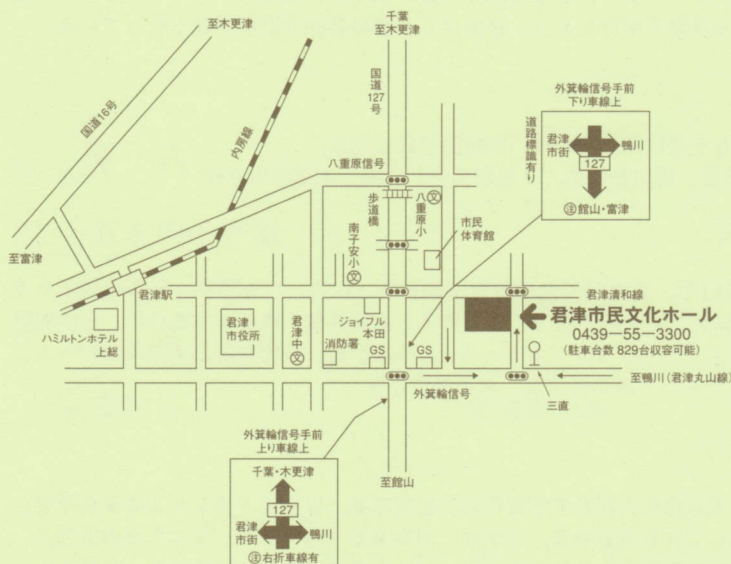

2010年度「虹の音楽会」賛助会員

コンドー楽器 田部整形外科 (有)田所水産 (株)ファインズ
フラワースポット花壇 リヒャルト語学教室 竹本税務会計事務所
PHOTOあーと草野 清宮鉄工所 ロータス石山 アルファー薬局
近藤郁子 鎌田実里 白井葉子 加納宣康 神田
(順不同、敬称略)

御協力ありがとうございました。

〈今年度の賛助会員のお名前は52回のコンサートの際掲載いたします。〉

▶ 会場ご案内 ◀

“きみぶん”秋の音楽会 (第52回ファミリーコンサート)

10月10日(月、祝)
P.M.2:00~

- ヴィオラ独奏 大矢 章子
  (フランス、リヨン国立劇場管弦楽団)
- ピアノ独奏 横山 歩
  (洗足学園音楽大学講師)

君津市民文化ホール
(中ホール)

【JR各駅 → 文化ホール】

= 日東交通 TEL 0439-52-1261 =
0438-23-0151

- 君津駅南口発 中島行 12:30
- 君津駅南口発 中島行 13:14

- 木更津駅西口発 中島行 11:35
  (君津バスターミナル下車)

- 君津駅行 16:26
  17:01

- 木更津駅行 16:07
  (君津バスターミナル乗車)

= 君津市コミュニティバス (小糸川循環線) =

- 君津駅南口行 15:57
  17:23

会員証を忘れずにお持ち下さい。

お問い合わせ/井上(0438)98-7807・金子(0439)54-6182

<http://niji-ongakukai.sakura.ne.jp/>